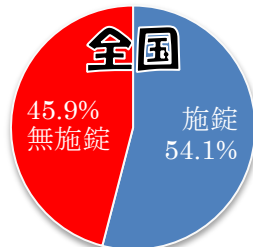

「IP 防犯ネット」情報 Vol.35

～年末年始特別警戒実施～

平成 23 年 12 月 16 日
石川県警察本部
生活安全企画課

年 末 年 始

特 別 警 戒

実施期間
平成 23 年 12 月 15 日
～
平成 24 年 1 月 5 日

石川県警察では、12月15日から22日間に渡り、年末年始特別警戒を実施します。

実施期間中は街頭活動やコンビニエンスストア等への立ち寄り警戒等を強化し、県民の皆さんの安心、安全の確保に努めます。

地域の安全確保のため、皆さんのご協力をお願いします。

家の鍵、かけ忘れていませんか？

平成 23 年 11 月末現在
住宅対象侵入窃盗被害の施錠率(石川県)

平成 23 年 11 月末現在
住宅対象侵入窃盗被害の施錠率(全国)

石川県では 11 月末現在、住宅対象侵入窃盗が 475 件発生していますが、被害に遭った住宅の内、約 65%が鍵をかけていませんでした。(全国平均は約 46%)
玄関や窓に鍵をかけていないと、ドロボウに簡単に侵入されてしまいます！