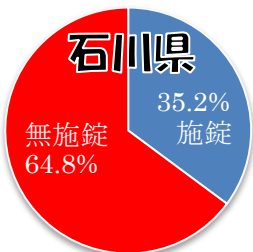

「IP 防犯ネット」情報 Vol.35

～年末年始特別警戒実施～

平成 23 年 12 月 16 日
石川県警察本部
生活安全企画課

年 末 年 始

特 別 警 戒

実施期間
平成 23 年 12 月 15 日
～
平成 24 年 1 月 5 日

石川県警察では、12月15日から22日間に渡り、年末年始特別警戒を実施します。

実施期間中は街頭活動やコンビニエンスストア等への立ち寄り警戒等を強化し、県民の皆さんの安心、安全の確保に努めます。

地域の安全確保のため、皆さんのご協力をお願いします。

家の鍵、かけ忘れていませんか？

平成 23 年 11 月末現在
住宅対象侵入窃盗被害の施錠率(石川県)

平成 23 年 11 月末現在
住宅対象侵入窃盗被害の施錠率(全国)

石川県では 11 月末現在、住宅対象侵入窃盗が 475 件発生していますが、被害に遭った住宅の内、約 65%が鍵をかけていませんでした。(全国平均は約 46%)
玄関や窓に鍵をかけていないと、ドロボウに簡単に侵入されてしまいます！